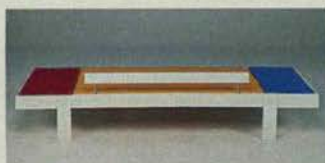

TUMLARE växasäng.

Längden är justerbar. Vitlackerad massiv björk. Ribbotten. Stödbräda. Höjd 57 cm. Bäddmätt 80×125/159/195 cm

Max ytermätt 87×197 cm — **1.045.-**

Madrass. 3-delad polyeter-madrass. 6 cm tjock _____ **495.-**